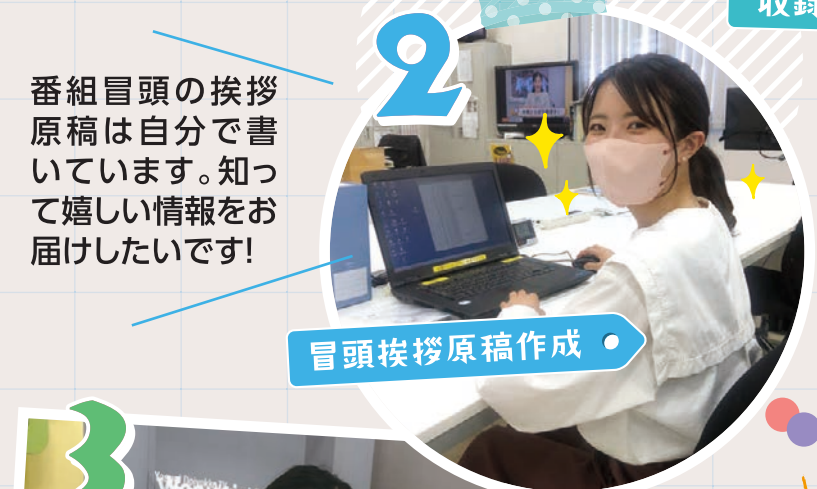

冒頭挨拶原稿作成

番組冒頭の挨拶
原稿は自分で書
いています。知っ
て嬉しい情報をお
届けしたいです!