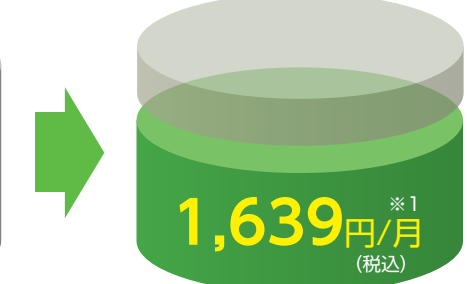

ととんとん サポート

訪問サポートで解決!

スマホの乗り換えが面倒くさい

スマホの操作がわからない

パソコンを買い換えたいけど設定がわからない

Wi-Fiが途切れる

急にインターネットが繋がらなくなった

テレビが映らなくなった

資料請求は
こちらから

ケーブルプラス電話なら
基本料がおトク!
さらに迷惑電話
自動ブロックで**安心!**

NTT加入電話(メタル回線)

ケーブルプラス電話

月々 **451円** (税込)
年間 **5,412円** (税込)
セット割りでさらに
おトク!

※1 別途電話ユニバーサルサービス料、電話リレーサービス料および通話料が必要となります。※2 NTT加入電話(メタル回線)住宅用3級取扱局のプッシュ回線料金。